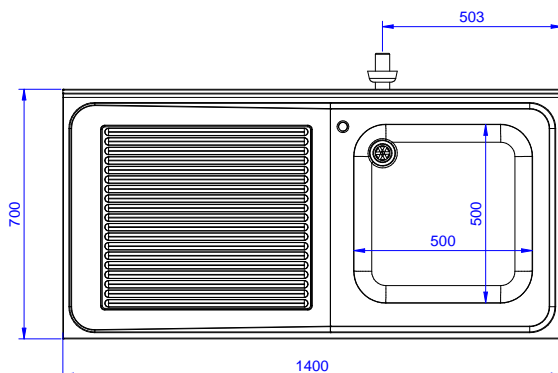

Front aanzicht

Zij aanzicht

D = Afvoer

Boven aanzicht

## Algemene gegevens

Externe afmetingen, lengte 1400 mm

Externe afmetingen, breedte 700 mm

Externe afmetingen, hoogte 900 mm

Opstaande rand, hoogte 100 mm

Opstaande rand, diepte 13 mm

Opstaande rand, radius R=10