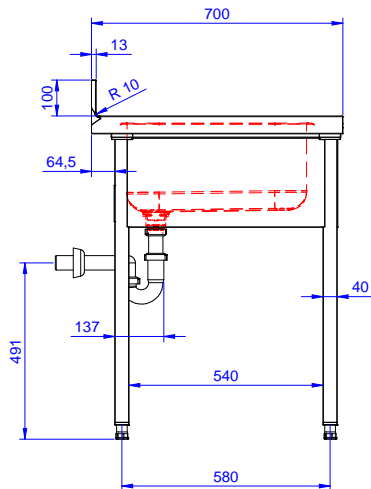

### Product Nr.

Spoeltafel uitgevoerd in roestvrijstaal AISI304, open onderbouw met ruimte voor een afwasmachine. 50 mm hoog blad, vervaardigd van 1 mm dik roestvrijstaal. Driezijdig vlakke randen, dubbel omgezet, rondom voorzien van een verdiepte waterkering. Achter een 100 mm hoge opstaande rand met afgeronde hoek naar het blad (R 10 mm). Rechts een naadloos ingelaste spoelbak 500x500x250 mm, met afgeronde hoeken, 1,5" afvoerplug en roestvrijstalen overlooppijp. Links een afdruiplaat met ingeperste lengteprofielen, aflopend naar de spoelbak. Onder het afdruiplaat een open ruimte voor plaatsing van een frontlader afwasmachine. De open onderbouw is aan drie zijden voorzien van roestvrijstalen afschermplaten voor de spoelbak. Frame van roestvrijstalen buis 40x40 mm, 4 poten met roestvrijstalen stelvoeten. de spoeltafel is in hoogte verstelbaar tussen 880 en 920 mm.

Front aanzicht

Zij aanzicht

D = Afvoer

Boven aanzicht

## Algemene gegevens

Externe afmetingen, lengte 1400 mm

Externe afmetingen, breedte 700 mm

Externe afmetingen, hoogte 900 mm

Opstaande rand, hoogte 100 mm

Opstaande rand, diepte 13 mm

Opstaande rand, radius R=10