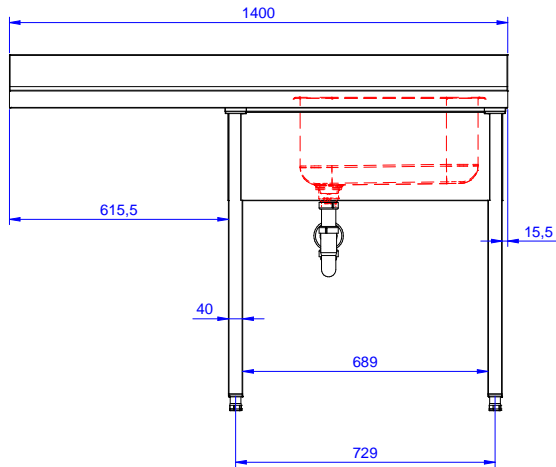

Front aanzicht